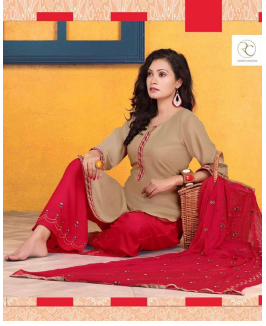

Asliwholesale

TOP FABRIC : RAYON 14 KG
BOTTOM FABRIC : RAYON 14 KG
DUPATTA FABRIC : NAZMEEN