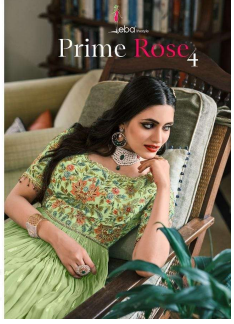

Asliwholesale

TOP FABRIC : GEORGETTE
BOTTOM FABRIC : SANTOON
DUPATTA FABRIC : NET