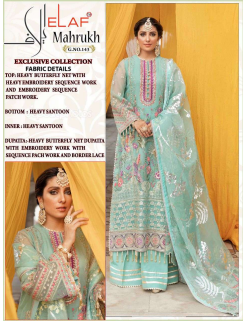

Asliwholesale

TOP FABRIC : BUTTERFLY NET
BOTTOM FABRIC : SANTOON
DUPATTA FABRIC : BUTTERFLY NET