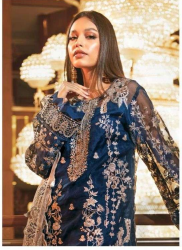

Asliwholesale

AZURE

TOP FABRIC : NET
BOTTOM FABRIC : SANTOON
DUPATTA FABRIC : NET