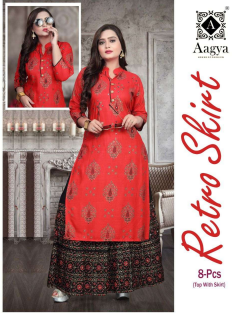

Asliwholesale

TOP FABRIC : RAYON 14 KG
BOTTOM FABRIC : RAYON 14 KG