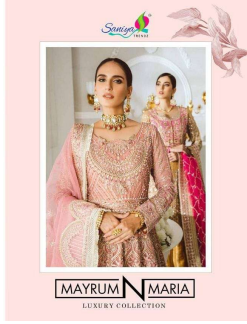

Asliwholesale

TOP FABRIC : FAUX GEORGETTE
BOTTOM FABRIC : SANTOON
DUPATTA FABRIC : BUTTERFLY NET