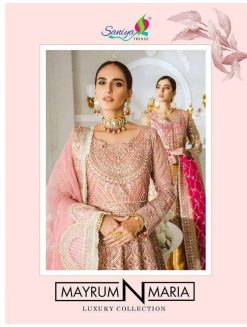

Asliwholesale

TOP FABRIC : FAUX GEORGETTE
BOTTOM FABRIC : SANTOON
DUPATTA FABRIC : BUTTERFLY NET