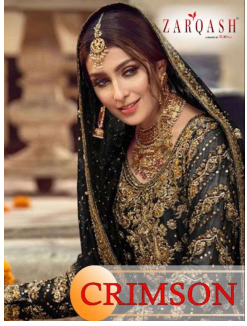

Asliwholesale

TOP FABRIC : FAUX GEORGETTE EMBROIDERED
BOTTOM FABRIC : JACQUARD WITH SATIN EMBROIDERED LACE
DUPATTA FABRIC : NAZMEEN EMBROIDERED