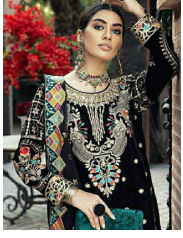

Asliwholesale

Ramsha

#R-442

TOP FABRIC : GEORGETTE
BOTTOM FABRIC : SANTOON
DUPATTA FABRIC : NET