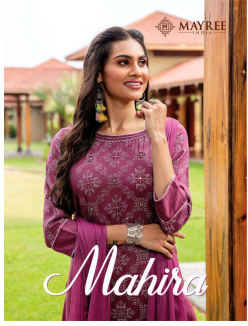

*Asliwholesale*

TOP FABRIC : RAYON 14 KG  
BOTTOM FABRIC : RUBY SLUB  
DUPATTA FABRIC : CHINNON