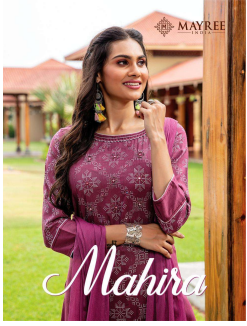

Asliwholesale

TOP FABRIC : RAYON 14 KG
BOTTOM FABRIC : RUBY SLUB
DUPATTA FABRIC : CHINNON