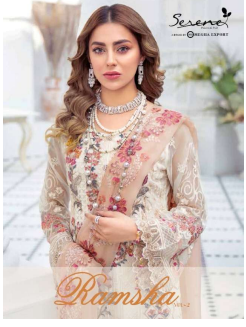

*Asliwholesale*

TOP FABRIC : FAUX GEORGETTE  
BOTTOM FABRIC : SANTOON  
DUPATTA FABRIC : NAZNEEN