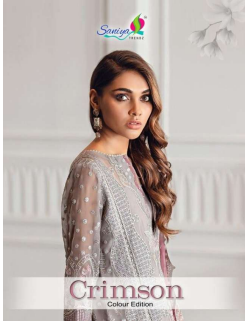

*Asliwholesale*

TOP FABRIC : FAUX GEORGETTE EMBROIDERED  
BOTTOM FABRIC : SANTOON  
DUPATTA FABRIC : NAZMEEN EMBROIDERED