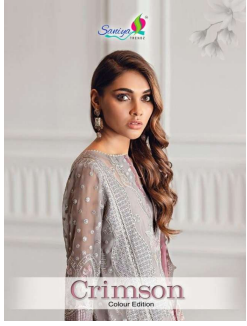

Asliwholesale

TOP FABRIC : FAUX GEORGETTE EMBROIDERED
BOTTOM FABRIC : SANTOON
DUPATTA FABRIC : NAZMEEN EMBROIDERED