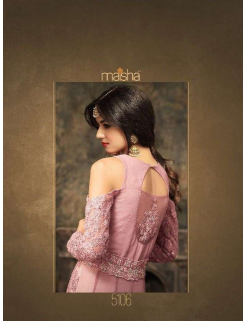

Asliwholesale

TOP FABRIC : NET EMBROIDERED
BOTTOM FABRIC : SANTOON
DUPATTA FABRIC : CHIFFON