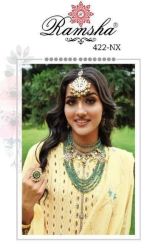

Asliwholesale

TOP FABRIC : GEORGETTE
BOTTOM FABRIC : SANTOON
DUPATTA FABRIC : NAZMEEN