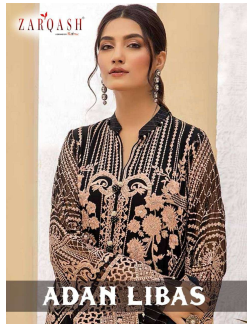

Asliwholesale

TOP FABRIC : FAUX GEORGETTE EMBROIDERED
BOTTOM FABRIC : SANTOON
DUPATTA FABRIC : NAZMEEN EMBROIDERED