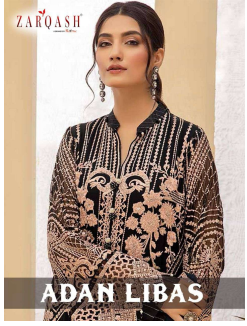

Asliwholesale

TOP FABRIC : FAUX GEORGETTE EMBROIDERED
BOTTOM FABRIC : SANTOON
DUPATTA FABRIC : NAZMEEN EMBROIDERED