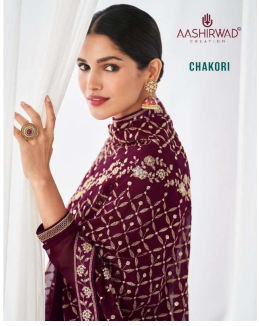

*Asliwholesale*

TOP FABRIC : Real Georgette  
BOTTOM FABRIC : Silk Santoon  
DUPATTA FABRIC : Real Georgette