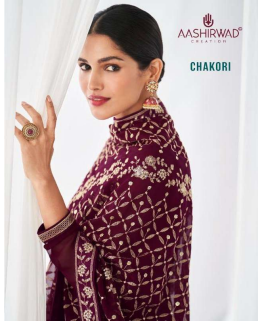

Asliwholesale

TOP FABRIC : Real Georgette
BOTTOM FABRIC : Silk Santoon
DUPATTA FABRIC : Real Georgette