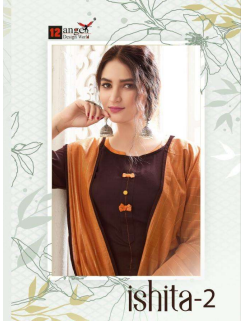

Asliwholesale

TOP FABRIC : RAYON SLUB (Length - 47
BOTTOM FABRIC : COTTON FLEX PRINT
DUPATTA FABRIC : SILK