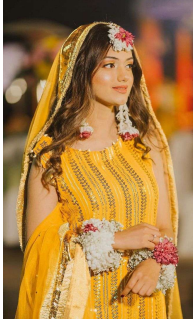

*Asliwholesale*

TOP FABRIC : FAUX GEORGETTE

BOTTOM FABRIC : SANTOON

DUPATTA FABRIC : NET