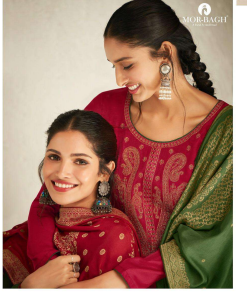

Asliwholesale

TOP FABRIC : LINEN SILK
BOTTOM FABRIC : JAM SATIN COTTON
DUPATTA FABRIC : VISCOSE JACQUARD