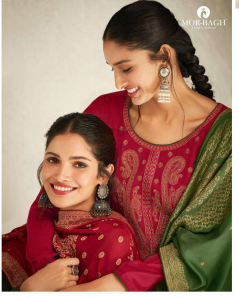

Asliwholesale

TOP FABRIC : LINEN SILK
BOTTOM FABRIC : JAM SATIN COTTON
DUPATTA FABRIC : VISCOSE JACQUARD