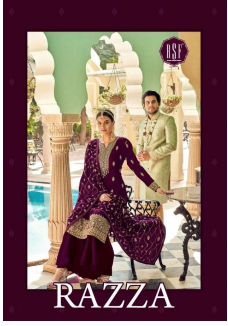

Asliwholesale

TOP FABRIC : FAUX GEORGETTE
BOTTOM FABRIC : SANTOON
DUPATTA FABRIC : SILK