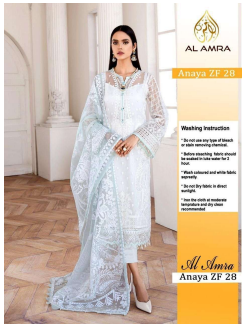

Asliwholesale

TOP FABRIC : BUTTERFLY NET
BOTTOM FABRIC : SANTOON
DUPATTA FABRIC : BUTTERFLY NET