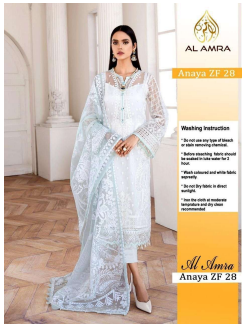

Asliwholesale

TOP FABRIC : BUTTERFLY NET  
BOTTOM FABRIC : SANTOON  
DUPATTA FABRIC : BUTTERFLY NET