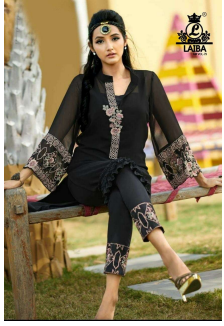

*Asliwholesale*

TOP FABRIC : PURE GEORGETTE (Size XL-42")

BOTTOM FABRIC : COTTON STRETCHABLE (Size XL 34"-38")