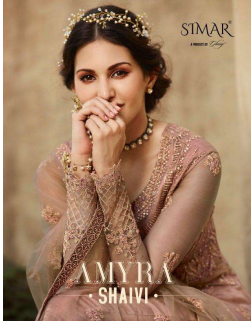

Asliwholesale

TOP FABRIC : NET
BOTTOM FABRIC : SANTOON
DUPATTA FABRIC : NET