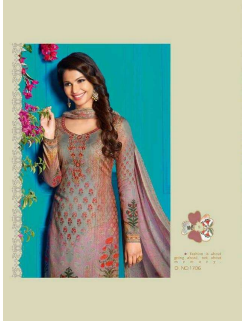

*Asliwholesale*

TOP FABRIC : COTTON SATIN  
BOTTOM FABRIC : COTTON LAWN  
DUPATTA FABRIC : BEMBERG CHIFFON