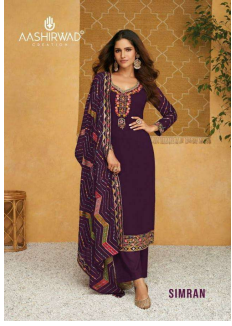

*Asliwholesale*

TOP FABRIC : Real Georgette Embroidered  
BOTTOM FABRIC : Silk Santoon  
DUPATTA FABRIC : Real Georgette