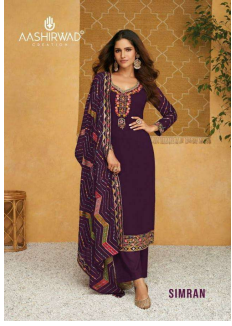

Asliwholesale

TOP FABRIC : Real Georgette Embroidered
BOTTOM FABRIC : Silk Santoon
DUPATTA FABRIC : Real Georgette