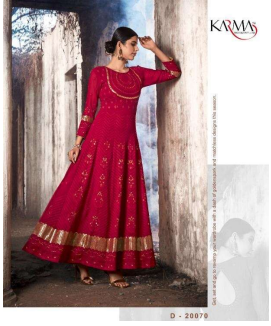

Asliwholesale

TOP FABRIC : GEORGETTE EMBROIDERED
BOTTOM FABRIC : SANTOON
DUPATTA FABRIC : CHIFFON