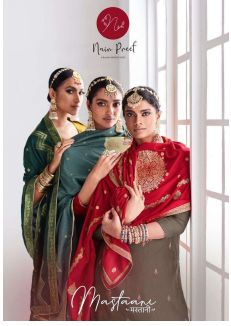

Asliwholesale

TOP FABRIC : SILK
BOTTOM FABRIC : JAM SATIN
DUPATTA FABRIC : JACQUARD