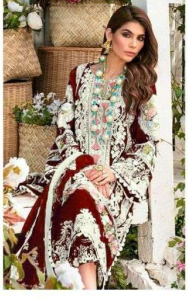

*Asliwholesale*

TOP FABRIC : FAUX GEORGETTE

BOTTOM FABRIC : SANTOON

DUPATTA FABRIC : BUTTERFLY NET