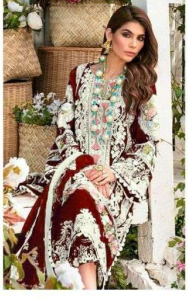

Asliwholesale

TOP FABRIC : FAUX GEORGETTE
BOTTOM FABRIC : SANTOON
DUPATTA FABRIC : BUTTERFLY NET