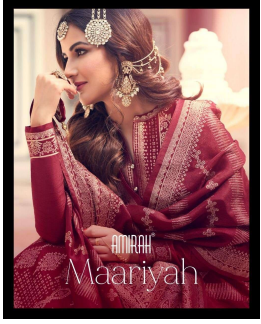

Asliwholesale

TOP FABRIC : PURE VISCOSE DOLA JACQUARD
BOTTOM FABRIC : DULL SANTOON
DUPATTA FABRIC : PURE VISCOSE DOLA JACQUARD