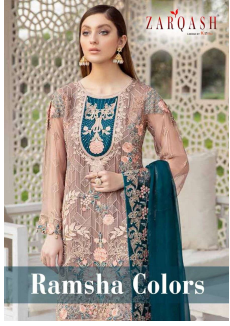

Asliwholesale

TOP FABRIC : FAUX GEORGETTE EMBROIDERED
BOTTOM FABRIC : SANTOON
DUPATTA FABRIC : NAZMEEN EMBROIDERED