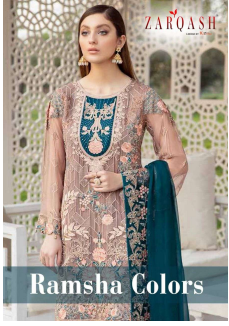

*Asliwholesale*

TOP FABRIC : FAUX GEORGETTE EMBROIDERED  
BOTTOM FABRIC : SANTOON  
DUPATTA FABRIC : NAZMEEN EMBROIDERED