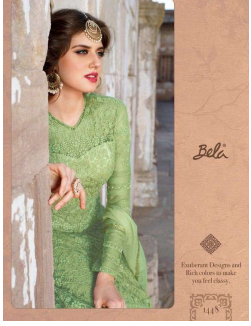

*Asliwholesale*

TOP FABRIC : NET EMBROIDERED (Stitch up to 44" Size)

BOTTOM FABRIC : NET

DUPATTA FABRIC : CHIFFON