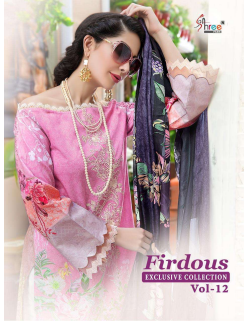

*Asliwholesale*

TOP FABRIC : JAM SILK EMBROIDERED  
BOTTOM FABRIC : SEMI LAWN  
DUPATTA FABRIC : CHIFFON