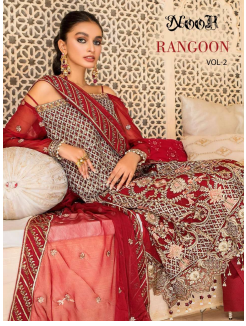

Asliwholesale

TOP FABRIC : GEORGETTE
BOTTOM FABRIC : SANTOON
DUPATTA FABRIC : BUTTERFLY NET