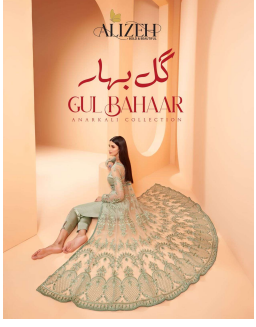

*Asliwholesale*

TOP FABRIC : BUTTERFLY NET

BOTTOM FABRIC : SATIN

DUPATTA FABRIC : BUTTERFLY NET