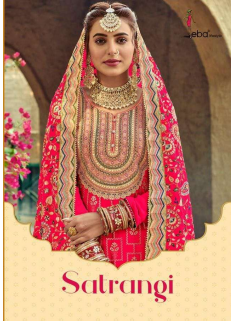

Asliwholesale

TOP FABRIC : GEORGETTE
BOTTOM FABRIC : SANTOON
DUPATTA FABRIC : GEORGETTE