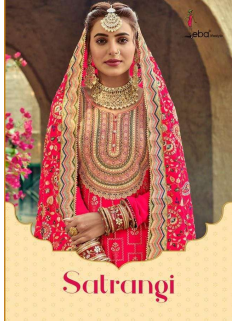

Asliwholesale

TOP FABRIC : GEORGETTE
BOTTOM FABRIC : SANTOON
DUPATTA FABRIC : GEORGETTE