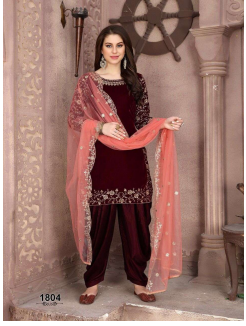

Asliwholesale

TOP FABRIC : 9000 VELVET
BOTTOM FABRIC : SANTOON
DUPATTA FABRIC : NET