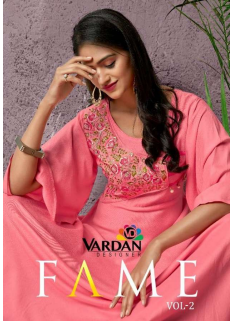

*Asliwholesale*

TOP FABRIC : 14Kg Heavy Rayon Long Kurti