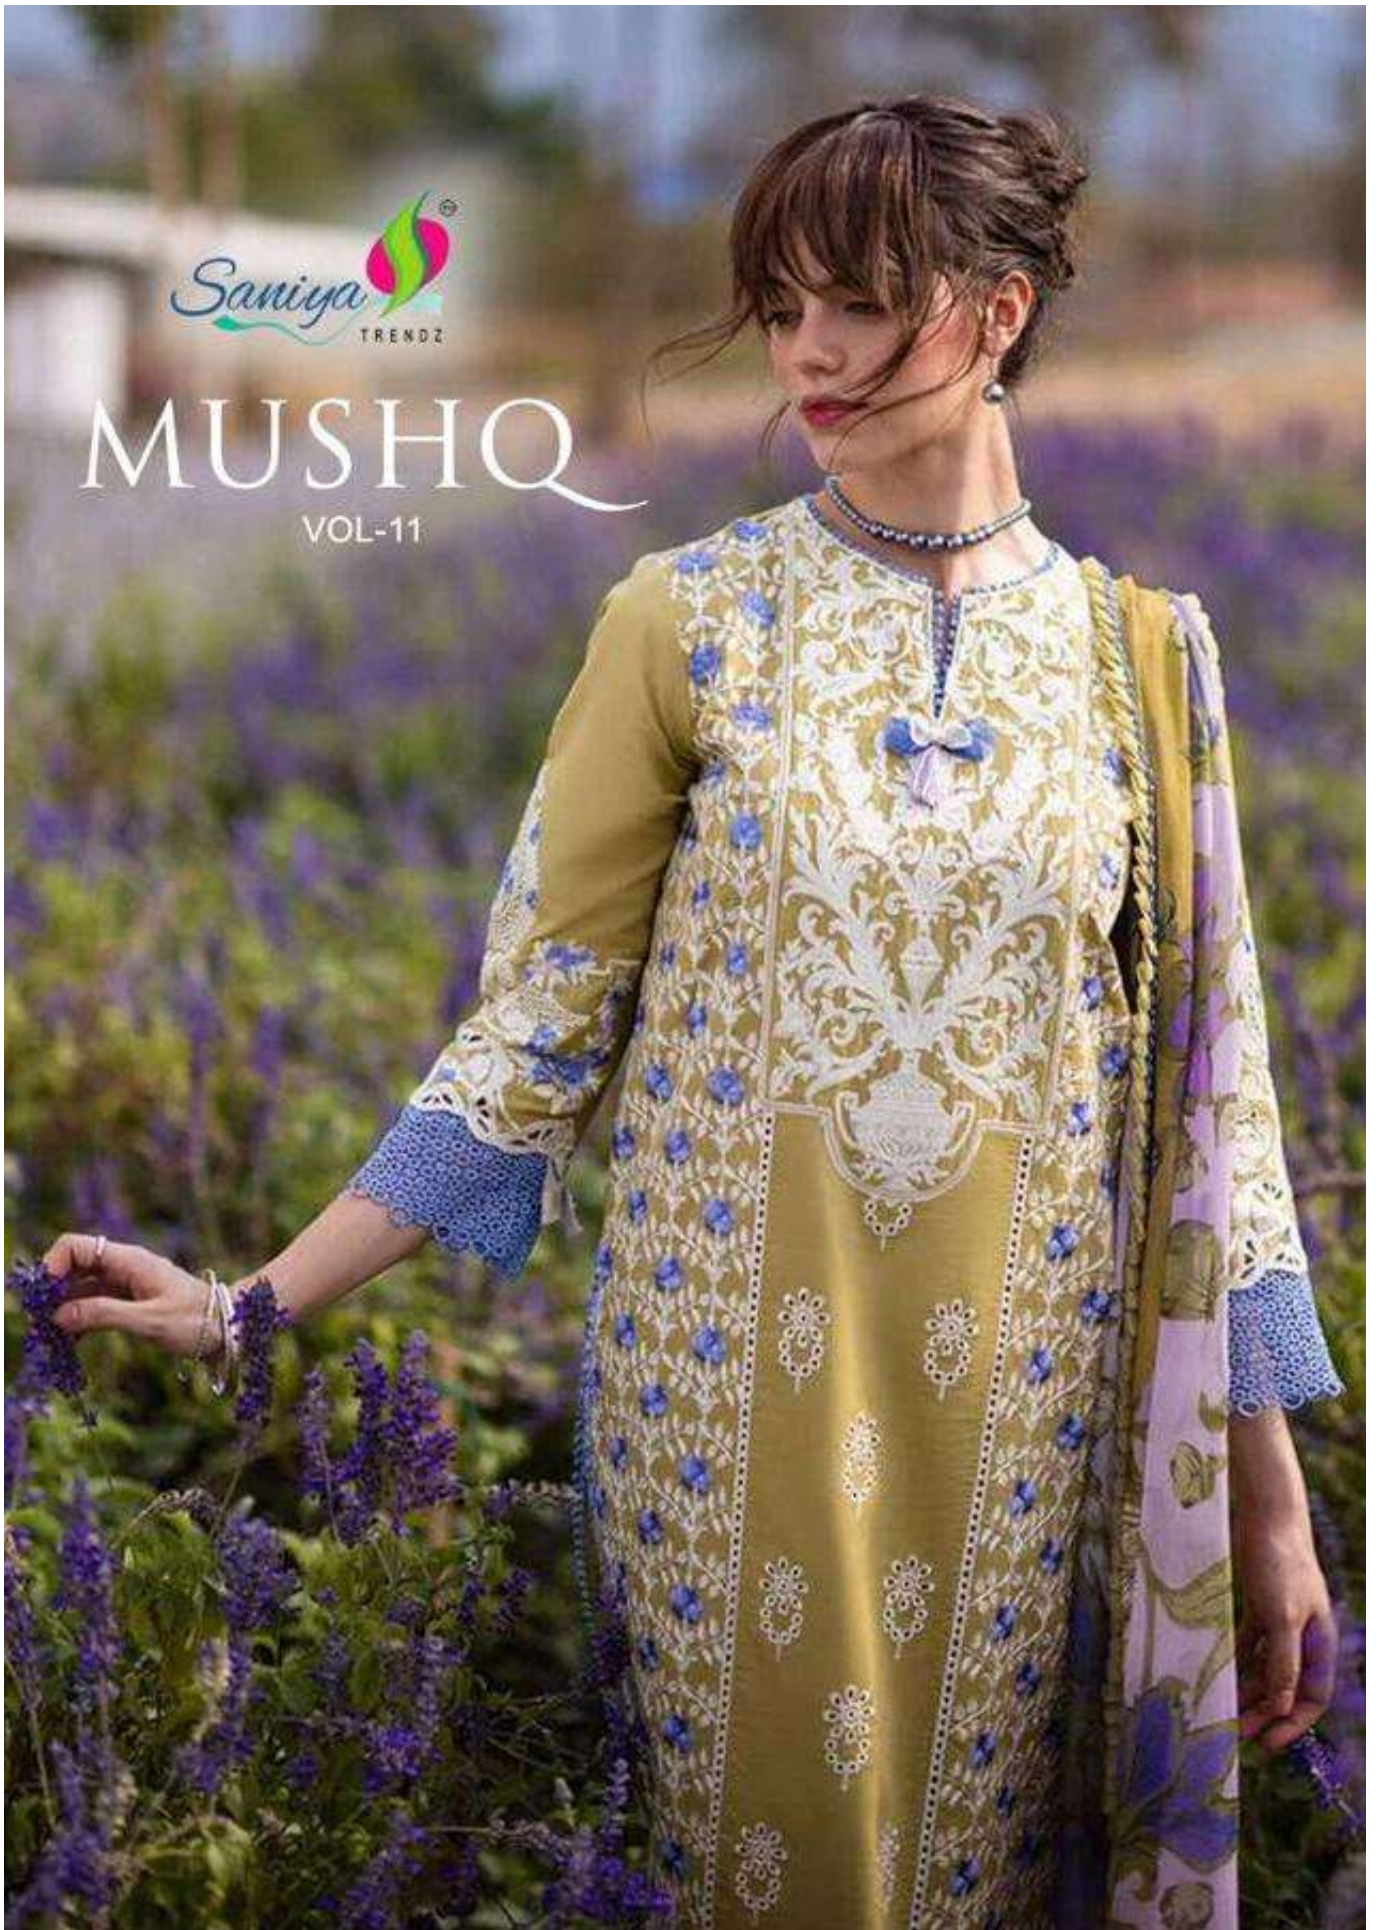

Saniya
TRENDZ

MUSHQ

VOL-11

11001

Saniya
TRENDZ

11002

Saniya TRENOZ

11003

11001

11002

11003

MUSHQ

VOL-11

TOP:- COTTON WITH HEAVY EMBROIDERY
CHIKANKARI WORK
BOTTOM:- COTTON
DUPATTA:- COTTON