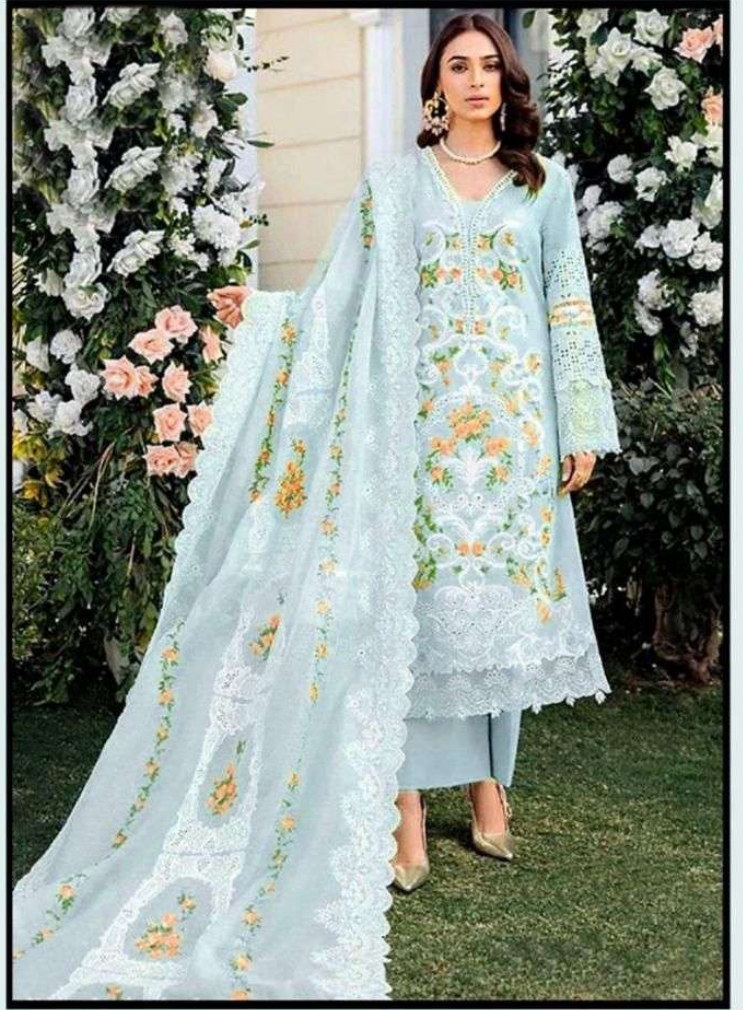

7094 B

7094 B

7094 C

7094 D

7094 E

**TOP:-** COTTON WITH HEAVY EMBROIDERY  
CHIKANKARI WORK  
**BOTTOM:-** COTTON  
**DUPATTA:-** KHADI COTTON NET WITH HEAVY  
EMBROIDERY

DNO:-7094-A

DNO:-7094-B