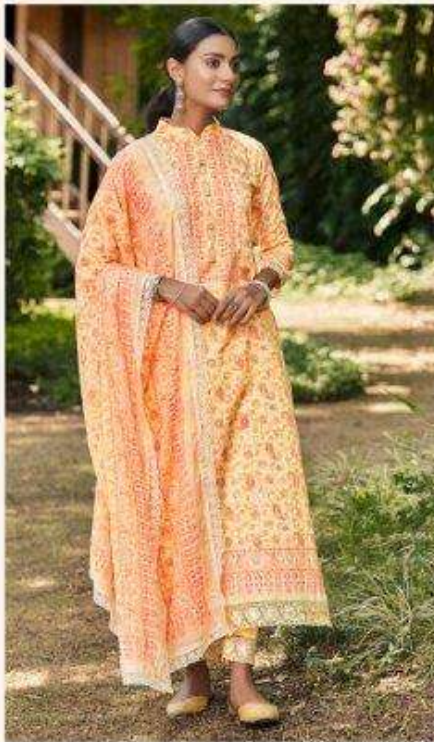

BOTTOM EMBROIDERY
SUPERIOR COTTON

DESIGN	PRODUCT NAME	HSN CODE
D.NO:-101-104	RUBINA	520851
TOTAL SUITS	TOTAL AMOUNT	AVG.RATE
04	6200/-	1550/-

BY:- RELSSA FABRICS(SAJJAN)

**RELSA**[®]
FABRICS

101

102

103

104