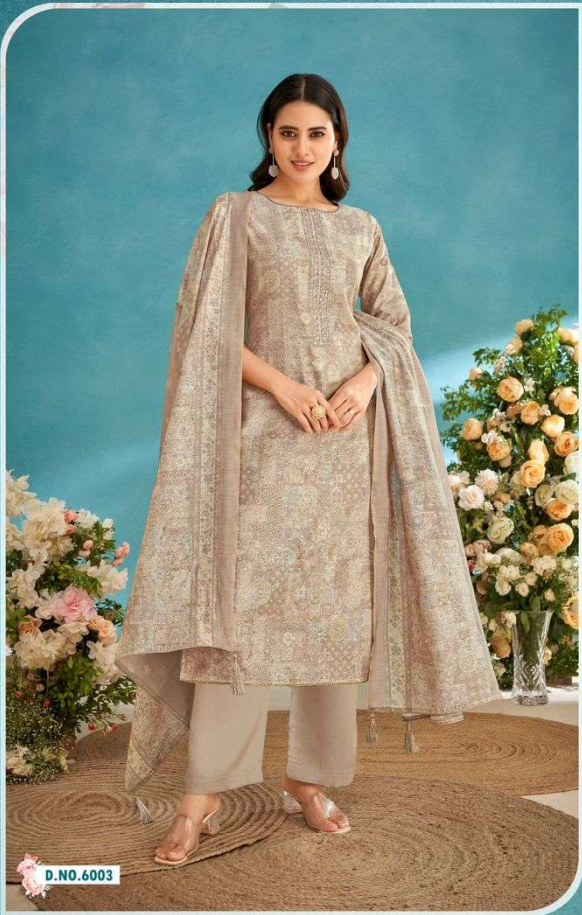

# SELVINA SILK

## Vol.6

D.NO.6004

TOP : Modal Silk Discharge Foil Print  
with Cording Embroidery Work

BOTTOM : Modal Silk Solid

DUPATTA : Modal Silk Discharge Foil  
Print with Tassels

Email: [supriyafashion101@gmail.com](mailto:supriyafashion101@gmail.com)  
[salvifashion101@gmail.com](mailto:salvifashion101@gmail.com)