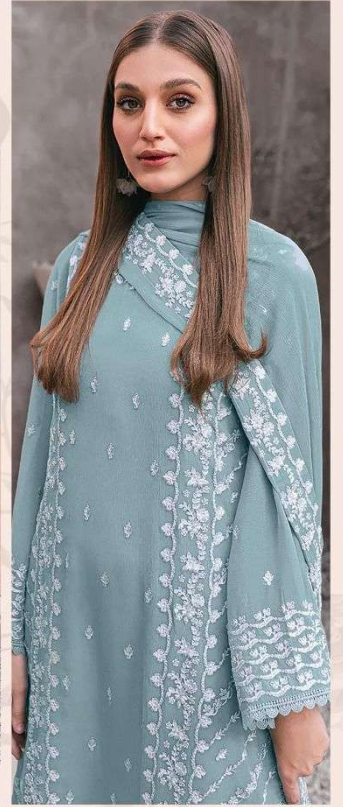

AFFAN CREATION®

9025-A

FABRIC DETAILS

TOP: FOUX GEORGETTE

BOTTOM / INNER: SANTOON

DUPATTA : FOUX GEORGETTE

D.NO.
9025

AFFAN CREATION®

BOTTOM / INNER: SANTOON

DUPATTA : FOUX GEORGETTE

D.NO.
9025

D.NO-9025

9025-A

9025-B

9025-C

9025-D