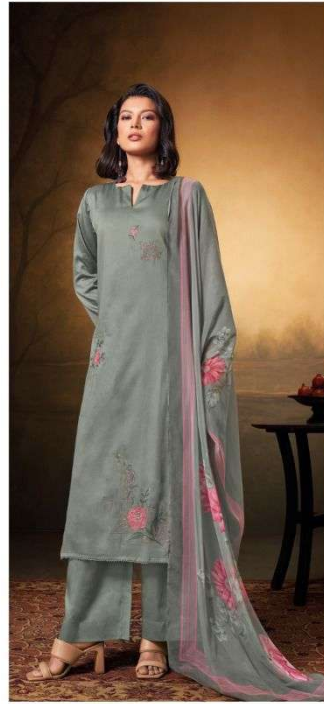

S2518-C

Ganga®
Heart
S2518- A/B/C/D