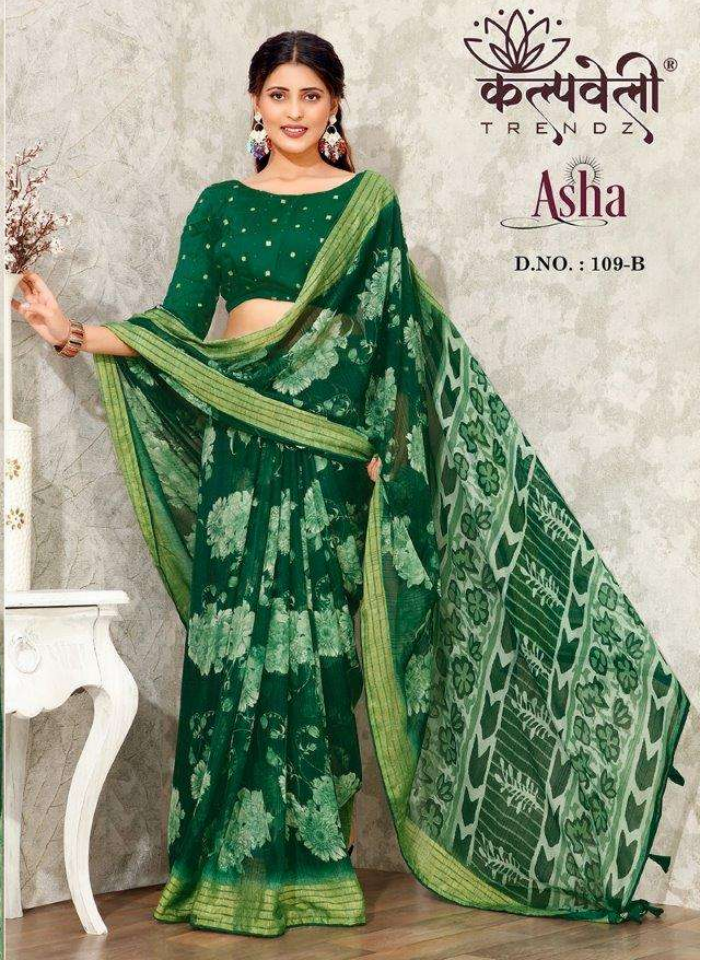

Mulberry Chiffon
Jari Lining

कल्पवेली®
TRENDS

Asha

D.NO. : 109-A

Mulberry Chiffon
Jari Lining

कल्पवेली®
TRENDS

Asha

D.NO. : 109-A

Mulburry Chiffon
Jari Lining

कल्पवेली®
TRENDS

Asha

D.NO. : 109-B

Mulberry Chiffon
Jari Lining

कल्पवेली®
TREN D Z

Asha

D.NO. : 109-C

Mulberry Chiffon
Jari Lining

कल्पवेली®
TRENDS

Asha

D.NO. : 109-F