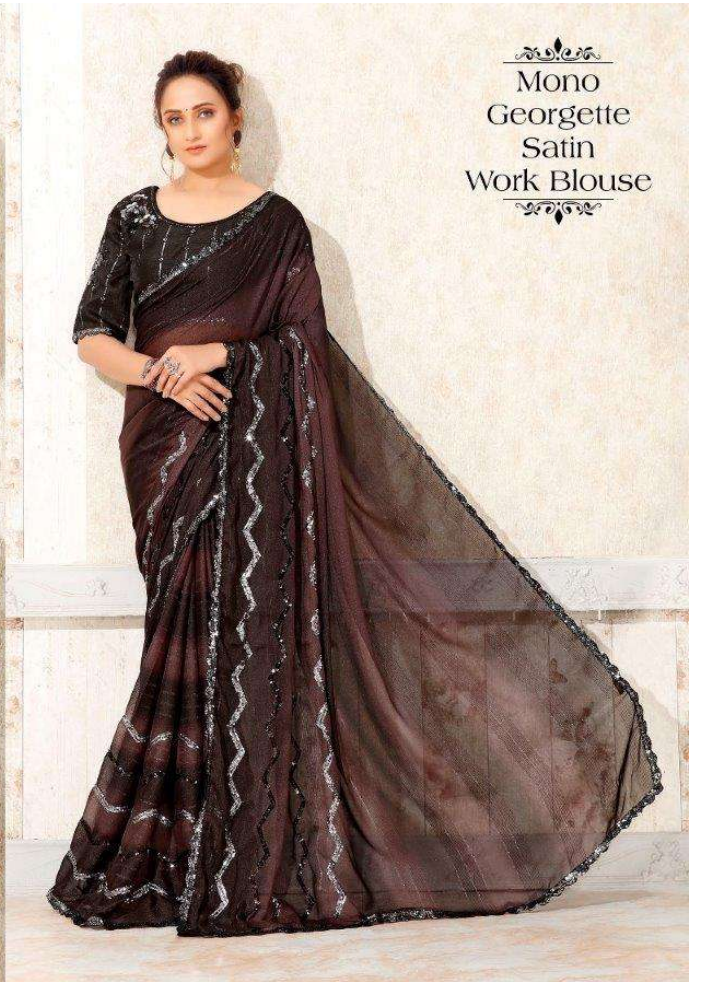

कल्पवेली®
TREN D Z

RIWAAZ
D.NO. : 262-A

Mono
Georgette
Satin
Work Blouse

कल्पवेली®
TREN D Z

RIWAAZ
D.NO. : 262-A

Mono
Georgette
Satin
Work Blouse

कल्पवेली®
TRENDS

RIWAAZ
D.NO. : 262-B

Mono
Georgette
Satin
Work Blouse

कल्पवेली®
TRENDS

RIWAAZ
D.NO. : 262-C

Mono
Georgette
Satin
Work Blouse

कल्पवेली®
TREN D Z

RIWAAZ
D.NO. : 262-D

Mono
Georgette
Satin
Work Blouse

कल्पवेली®
TRENDS

RIWAAZ
D.NO. : 262-E

Mono
Georgette
Satin
Work Blouse

कल्पवेली®
TREN DZ
RIWAAZ
D.NO. : 262-F

Mono
Georgette
Satin
Work Blouse