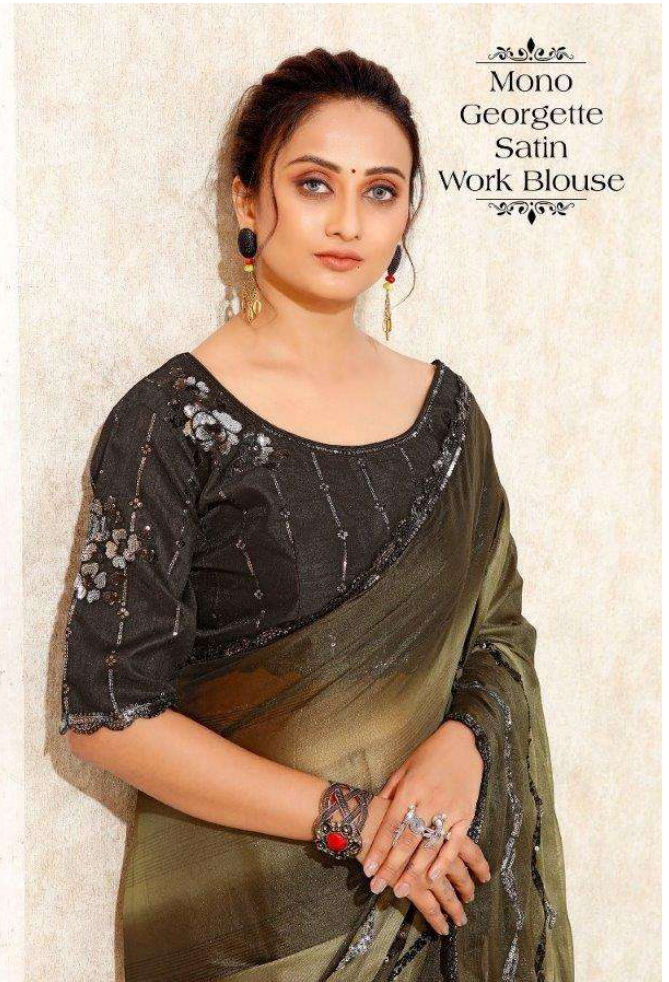

कल्पवेली®
TREN D Z

RIWAAZ
D.NO. : 262-A

Mono
Georgette
Satin
Work Blouse

कल्पवेली®
TREN D Z

RIWAAZ
D.NO. : 262-A

Mono
Georgette
Satin
Work Blouse

कल्पवेली®
TRENDS

RIWAAZ
D.NO. : 262-B

Mono
Georgette
Satin
Work Blouse

कल्पवेली®
TRENDS

RIWAAZ
D.NO. : 262-C

Mono
Georgette
Satin
Work Blouse

कल्पवेली®
TREN D Z

RIWAAZ
D.NO. : 262-D

Mono
Georgette
Satin
Work Blouse

कल्पवेली®
TRENDS

RIWAAZ
D.NO. : 262-E

Mono
Georgette
Satin
Work Blouse

कल्पवेली®
TREN DZ
RIWAAZ
D.NO. : 262-F

Mono
Georgette
Satin
Work Blouse