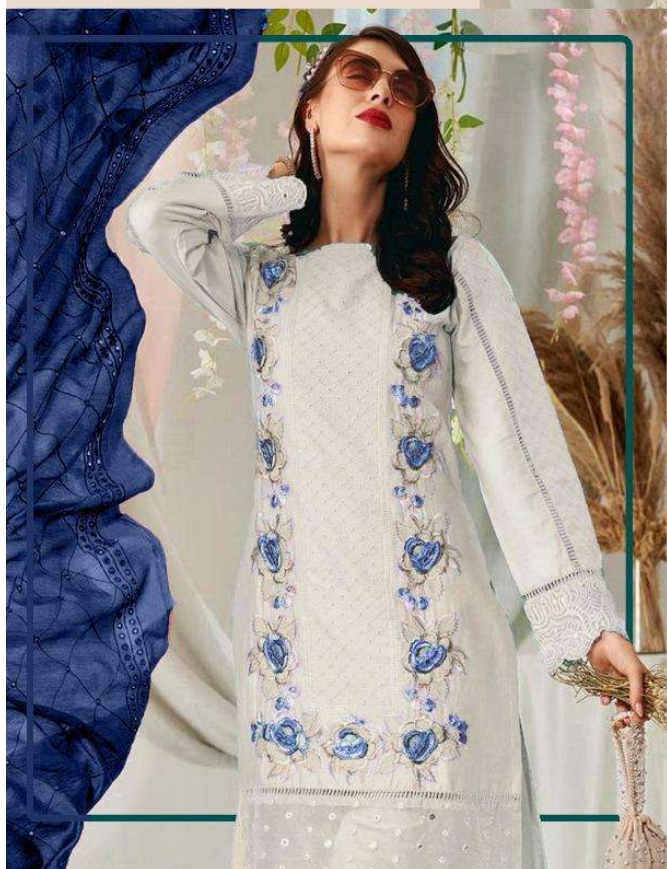

Top:-Heavy Jaam Cotton
Bottom:-Satin
Dupatta:-Chanderi Silk

HOOR TEX

HF-24 A

Top:-Heavy Jaam Cotton
Bottom:-Satin
Dupatta:-Chanderi Silk

HOOR TEX

HF-24 A

Top:-Heavy Jaam Cotton
Bottom:-Satin
Dupatta:-Chanderi Silk

HOOR TEX

HF-24 B

Top:-Heavy Jaam Cotton
Bottom:-Satin
Dupatta:-Chanderi Silk

HOOR TEX

HF-24 C

Top:-Heavy Jaam Cotton
Bottom:-Satin
Dupatta:-Chanderi Silk

HOOR TEX

HF-24 D