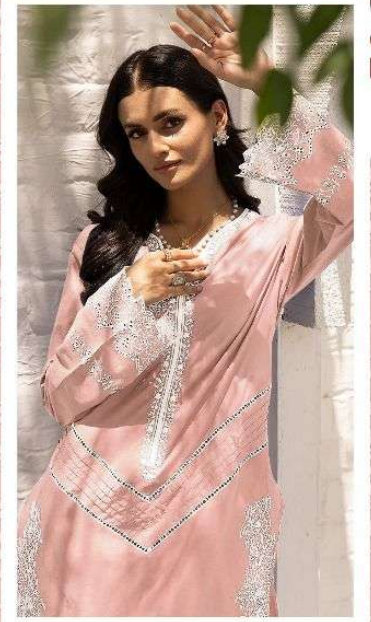

ZELBURY™
WE DRAW YOUR DREAMS

D.NO.
Z-129 B

TOP:- PURE FOX GEORGETTE
BOTTOM :- COTTON SATIN STRETCHABLE
DUPATTA :- PURE NAZNEEN DUPTTA
INNER:- HEAVY SANTOON