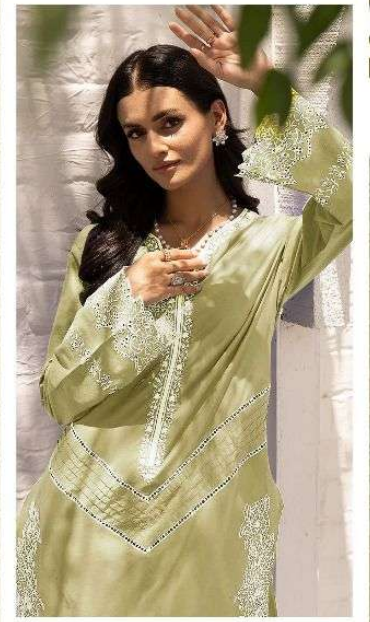

TOP:- PURE FOX GEORGETTE
BOTTOM :- COTTON SATIN STRETCHABLE
DUPATTA :- PURE NAZNEEN DUPTTA
INNER:- HEAVY SANTOON