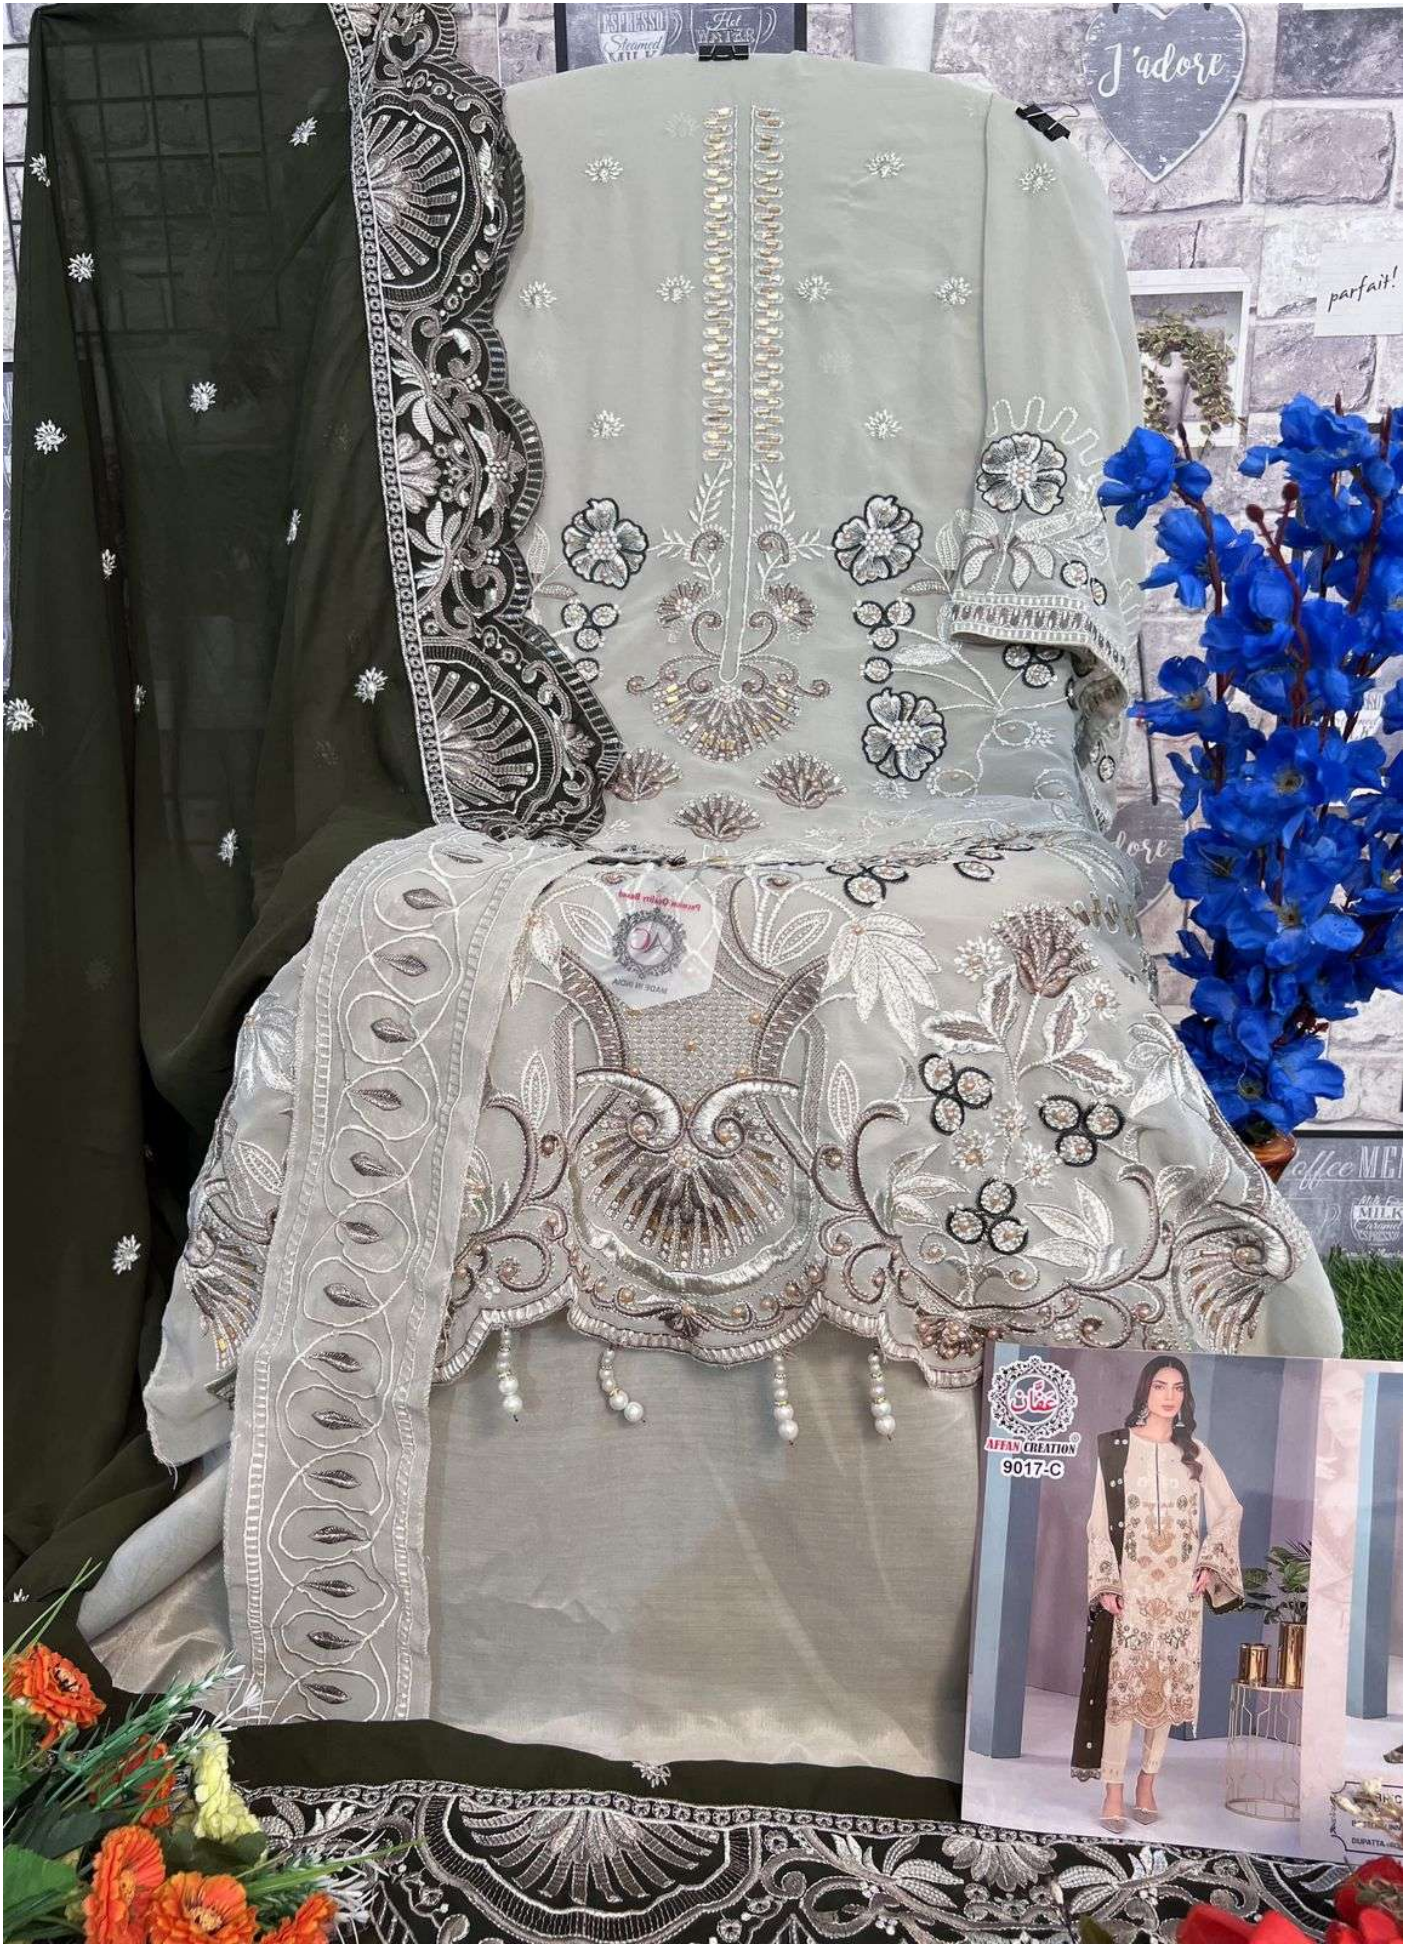

AFFAN CREATION®

9017-A

FABRIC DETAILS
TOP: FOUX GEORGETTE
BOTTOM / INNER: SANTOON
DUPATTA : FOUX GEORGETTE

D.NO.
9017

AFFAN CREATION®

9017-B

FABRIC DETAILS

TOP: FOUX GEORGETTE

BOTTOM / INNER: SANTOON

DUPATTA : FOUX GEORGETTE

D.NO.
9017

AFFAN CREATION®

9017-C

FABRIC DETAILS

TOP: FOUX GEORGETTE

BOTTOM / INNER: SANTOON

DUPATTA : FOUX GEORGETTE

D.NO.
9017

AFFAN CREATION®

9017-D

FABRIC DETAILS
TOP: FOUX GEORGETTE
BOTTOM / INNER: SANTOON
DUPATTA : FOUX GEORGETTE

D.NO.
9017

J'adore

AFKAN CREATION
9017-D

TOP FOUR

AFFAN CREATION

9017-A

9017-B

9017-C

9017-D

**-:TOP:-
FOUX GEORGETTE**

**-:BOTTAM/INNER:-
Santoon**