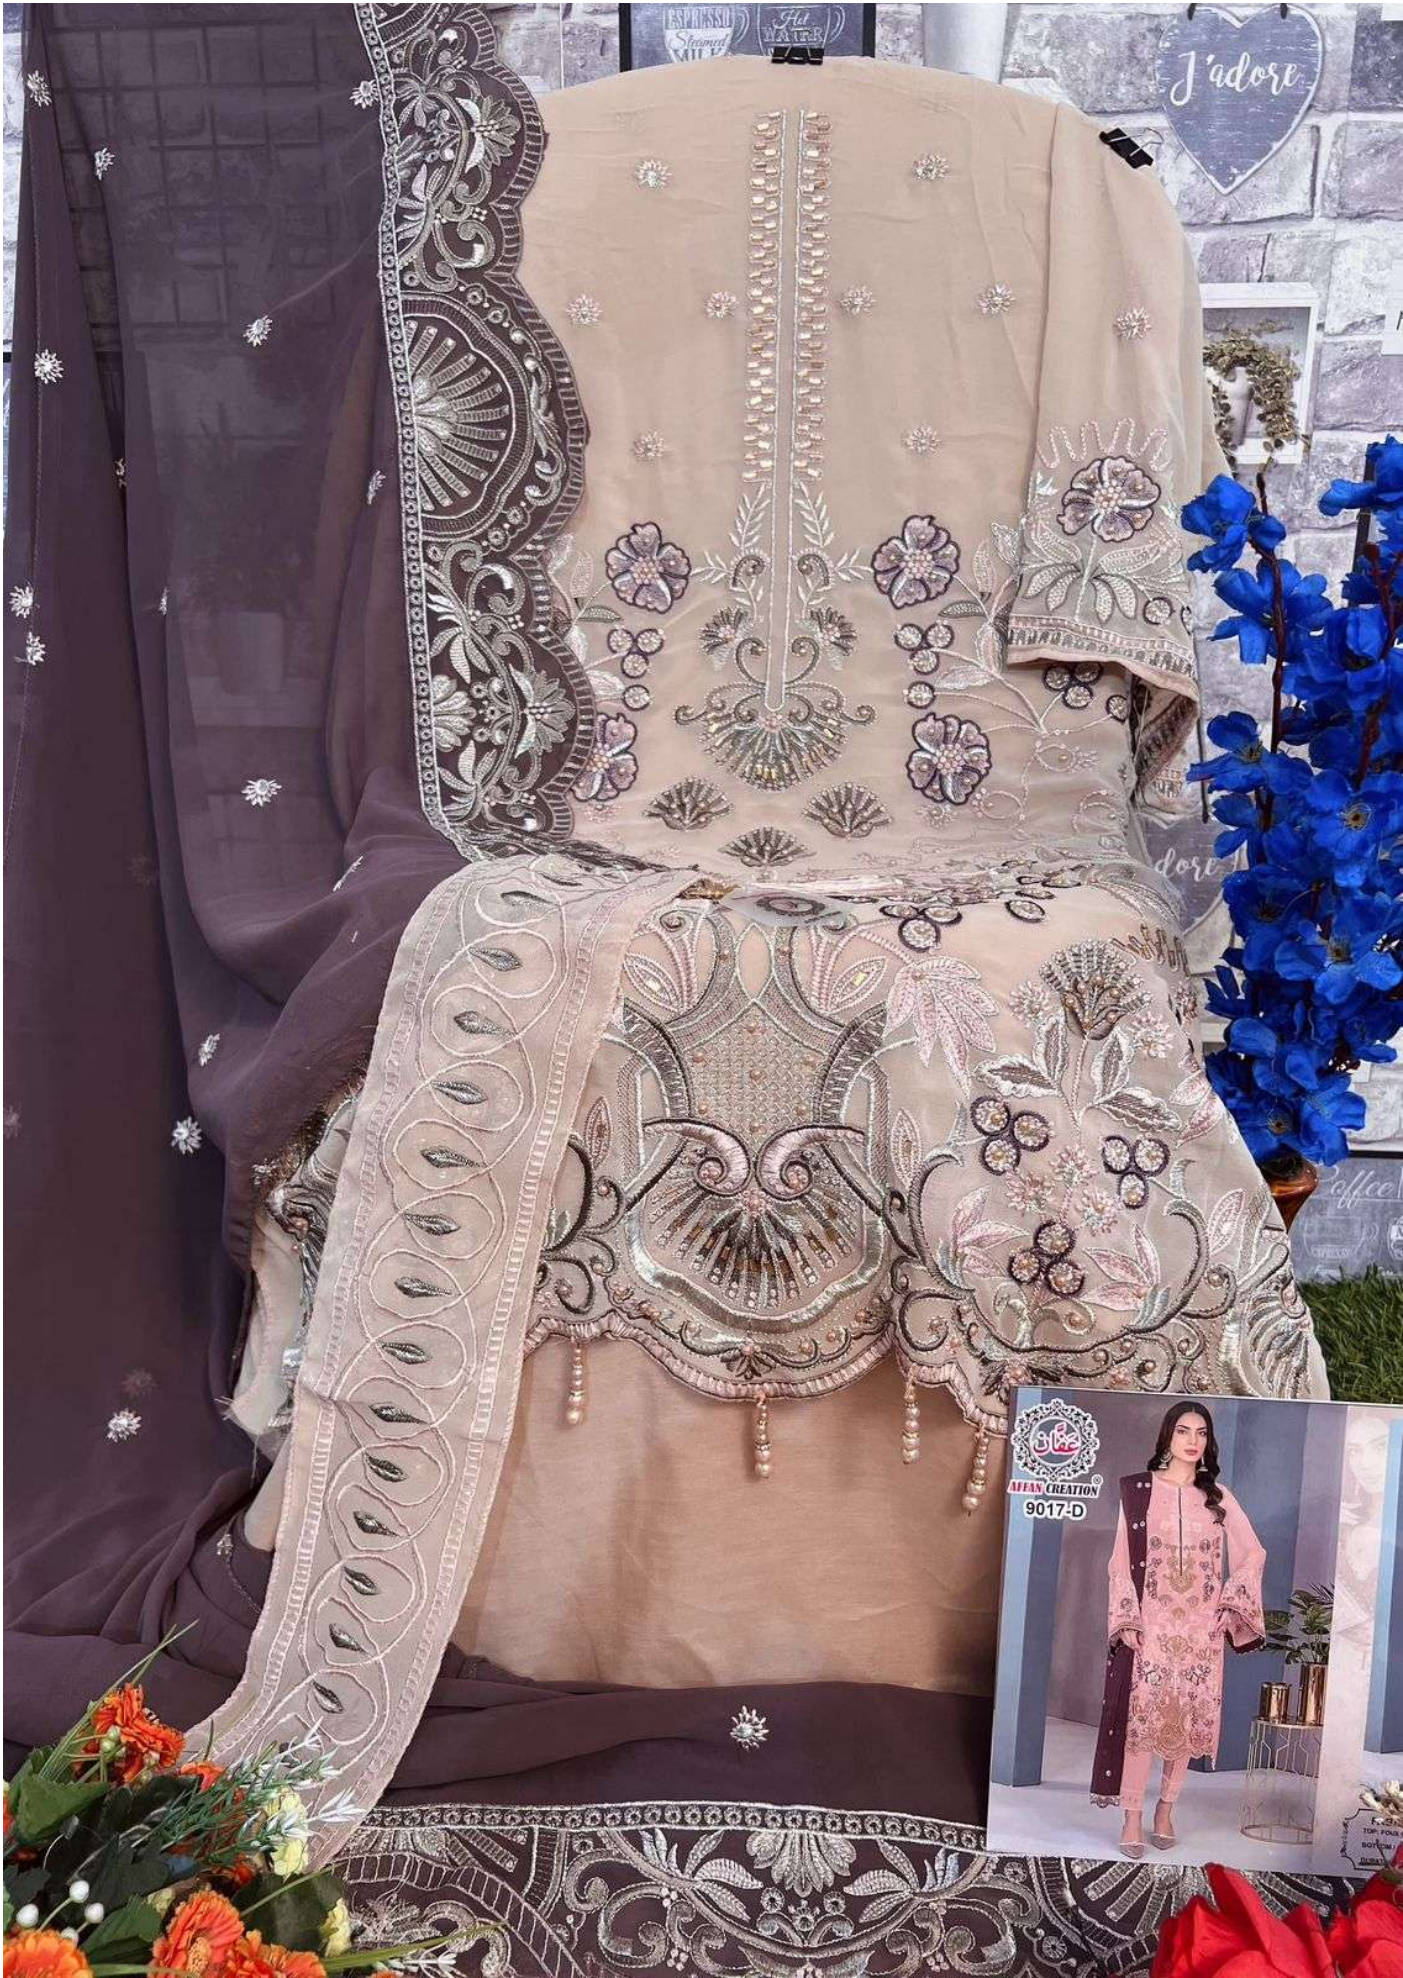

AFFAN CREATION®

9017-A

FABRIC DETAILS
TOP: FOUX GEORGETTE
BOTTOM / INNER: SANTOON
DUPATTA : FOUX GEORGETTE

D.NO.
9017

AFFAN CREATION®

9017-B

FABRIC DETAILS

TOP: FOUX GEORGETTE

BOTTOM / INNER: SANTOON

DUPATTA : FOUX GEORGETTE

D.NO.
9017

AFFAN CREATION®

9017-C

FABRIC DETAILS

TOP: FOUX GEORGETTE

BOTTOM / INNER: SANTOON

DUPATTA : FOUX GEORGETTE

D.NO.
9017

AFFAN CREATION®

9017-D

FABRIC DETAILS
TOP: FOUX GEORGETTE
BOTTOM / INNER: SANTOON
DUPATTA : FOUX GEORGETTE

D.NO.
9017

J'adore

AFKAN CREATION
9017-D