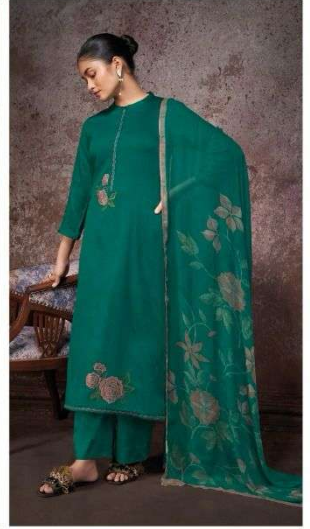

S2330-A

S2330-A

S2330-B

S2330-C

S2330-D

S2330-A

PRODUCT NAME	<i>BRENT</i>
D.NO.	S2330
DESCRIPTION	<p>TOP PREMIUM COTTON SILK SOLID WITH EMBROIDERY AND NECK PLACATE AND LACE</p> <p>BOTTOM PREMIUM COTTON SILK SOLID COLOUR</p> <p>DUPATTA PURE CHIFFON PRINTED</p>
HSN CODE	520831
WHOLESALE PRICE	1370/- EACH+GST(EXTRA)

S2330-A

S2330-B

S2330-C

S2330-D

Ganga®
Brent
S2330- A/B/C/D