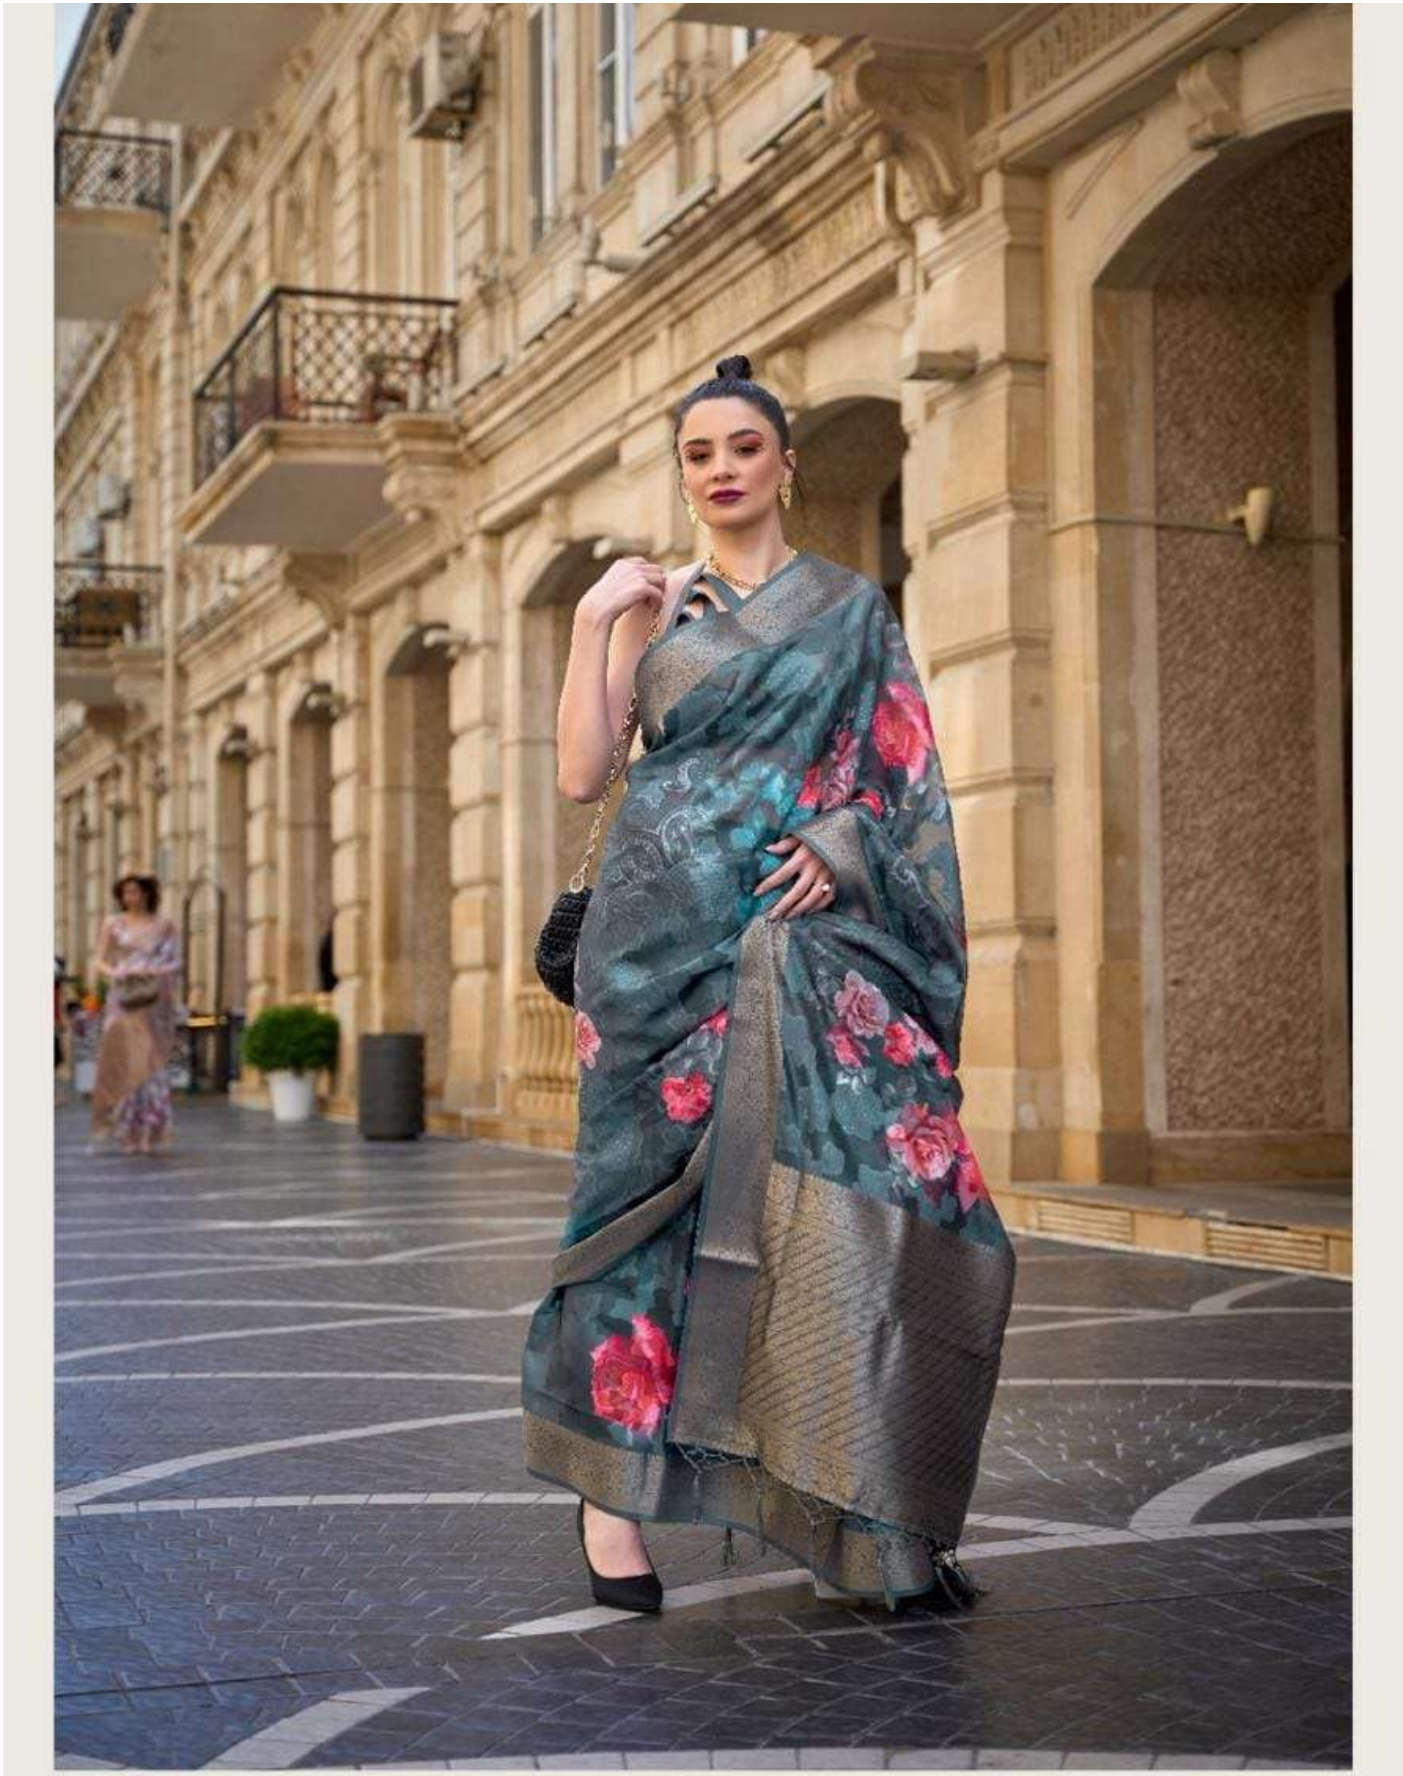

RAJTEX®

आपकाम
Analysing

KINSEL

किन्सेल

PRINTED POLY BRASSO HANDLOOM WEAVING

CENTRAL BAKU

331001

331002