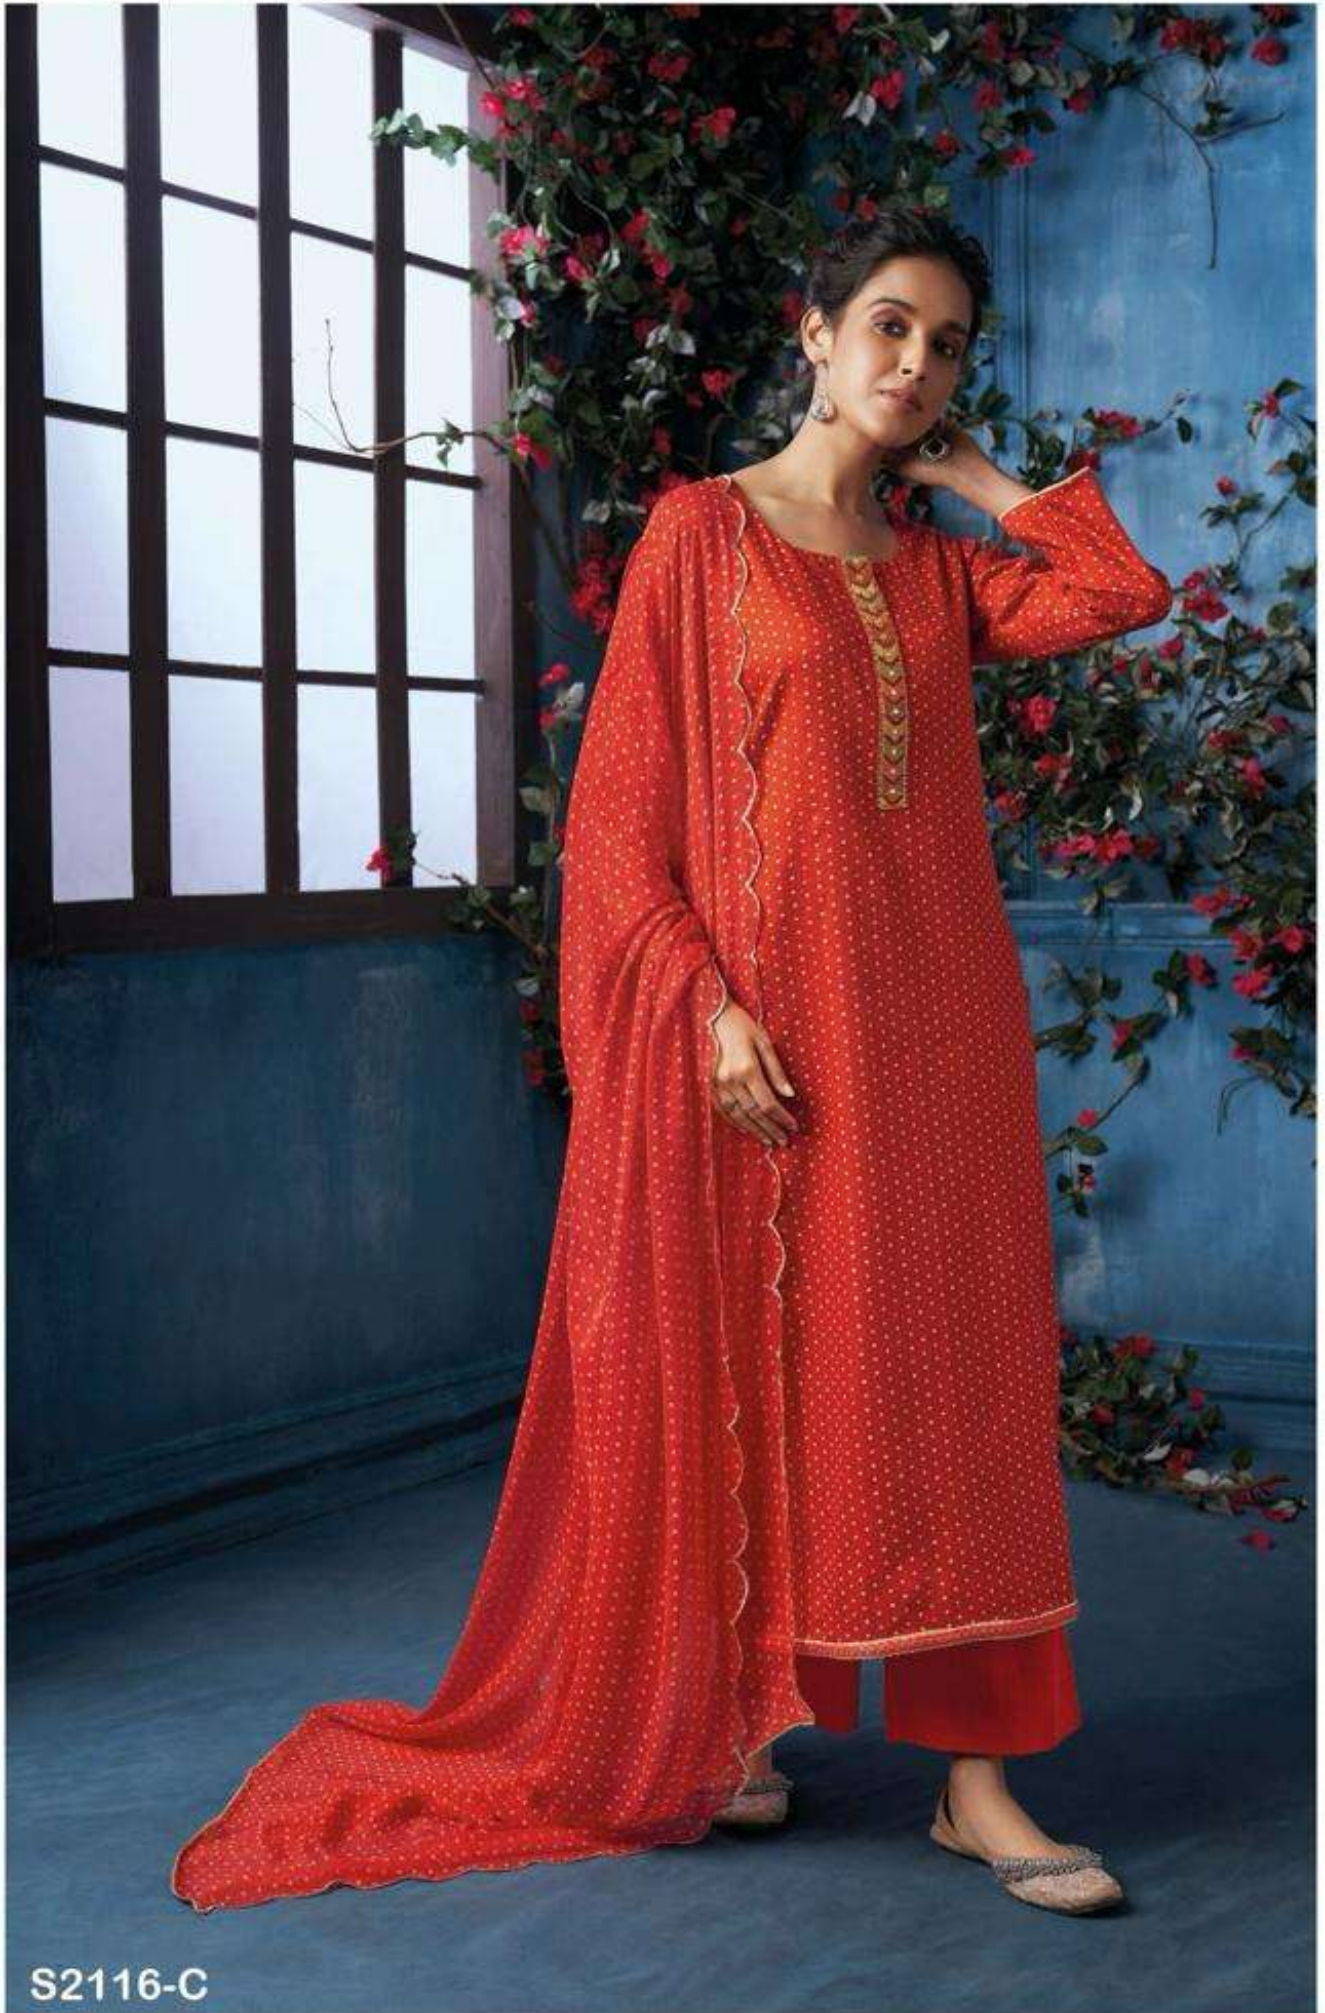

S2116-A

S2116-A

S2116-B

S2116-C

S2116-D

S2116-B

PRODUCT NAME	<i>MABEL</i>
D.NO.	S2116
DESCRIPTION	<p>TOP PREMIUM COTTON SILK PRINTED WITH EMBROIDERY PLACKET WITH HAND WORK & DAMAN REDY LACE</p> <p>BOTTOM PREMIUM COTTON SILK SOLID COLOUR</p> <p>DUPATTA PURE CHIFFON PRINTED WITH SCALLOP EMBROIDERY</p>
HSN CODE	520851
WHOLESALE PRICE	1525/- EACH+GST(EXTRA)

S2116-A

S2116-B

S2116-C

S2116-D

Ganga®
MABEL
S2116- A/B/C/D